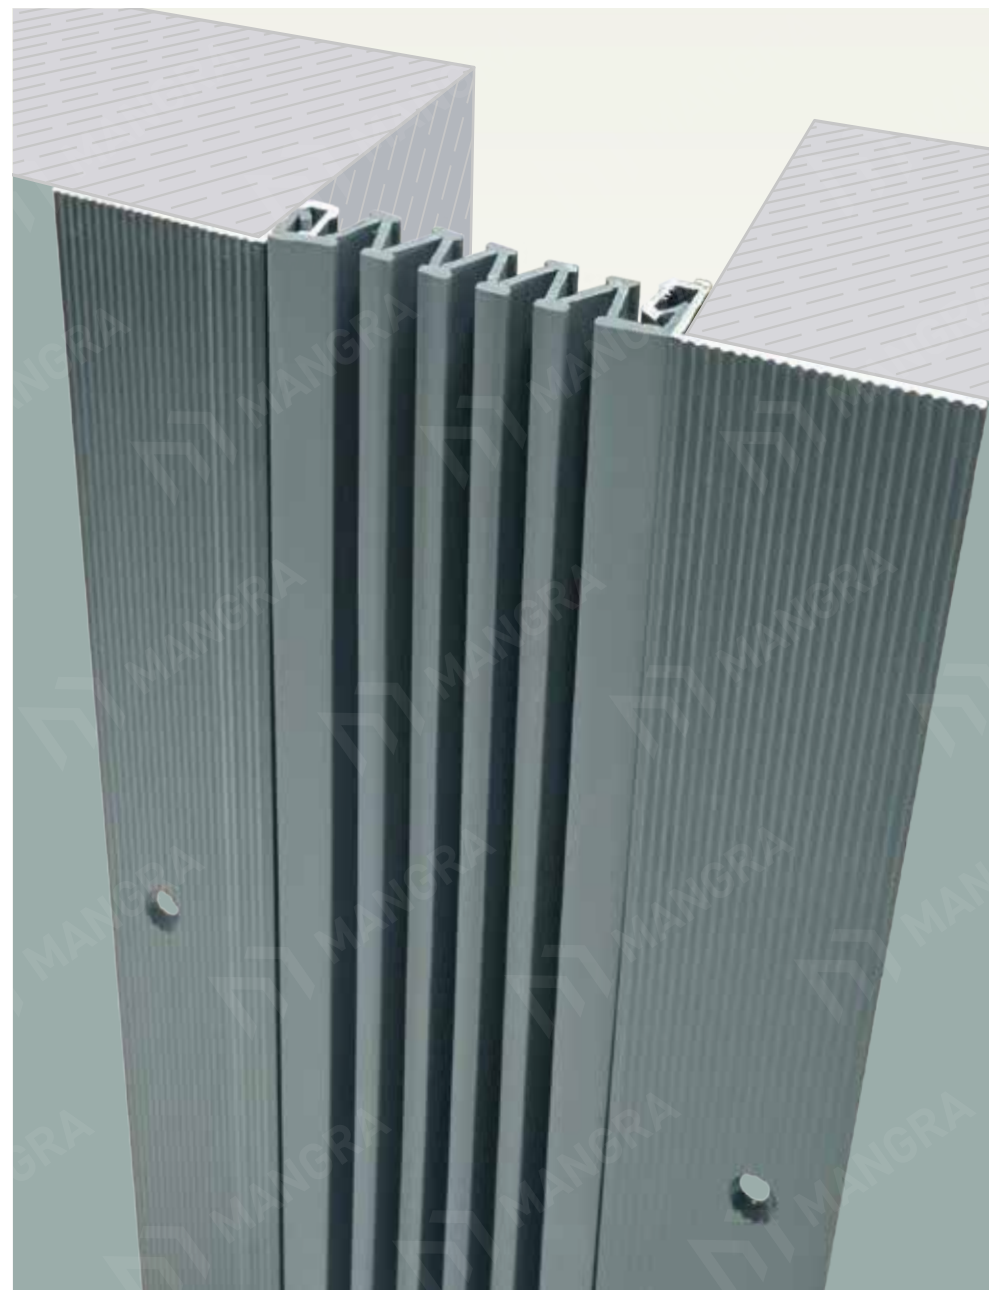

# Окраска в цвета RAL

Конструкции MANGRA® для стен, фасада и потолков под заказ могут быть окрашены в цвета согласно таблицы RAL. Минимальный заказ от 50 до 150 метров, в зависимости от конструкции. Для подтверждения возможности изготовления вашего цвета, уточнения сроков и стоимости, присылайте запрос с указанием серии, необходимого типоразмера, количества метров и цвета RAL.

На фото пример конструкции MANGRA 3210-080 RAL 7016 (алюминиевый профиль с порошковой окраской в RAL 7016; вставка Mangraflex® P (ПВХ-П) цвет угольно-серый, приближен к RAL 7016).

На фото примеры конструкций  
MANGRA 3110-160: